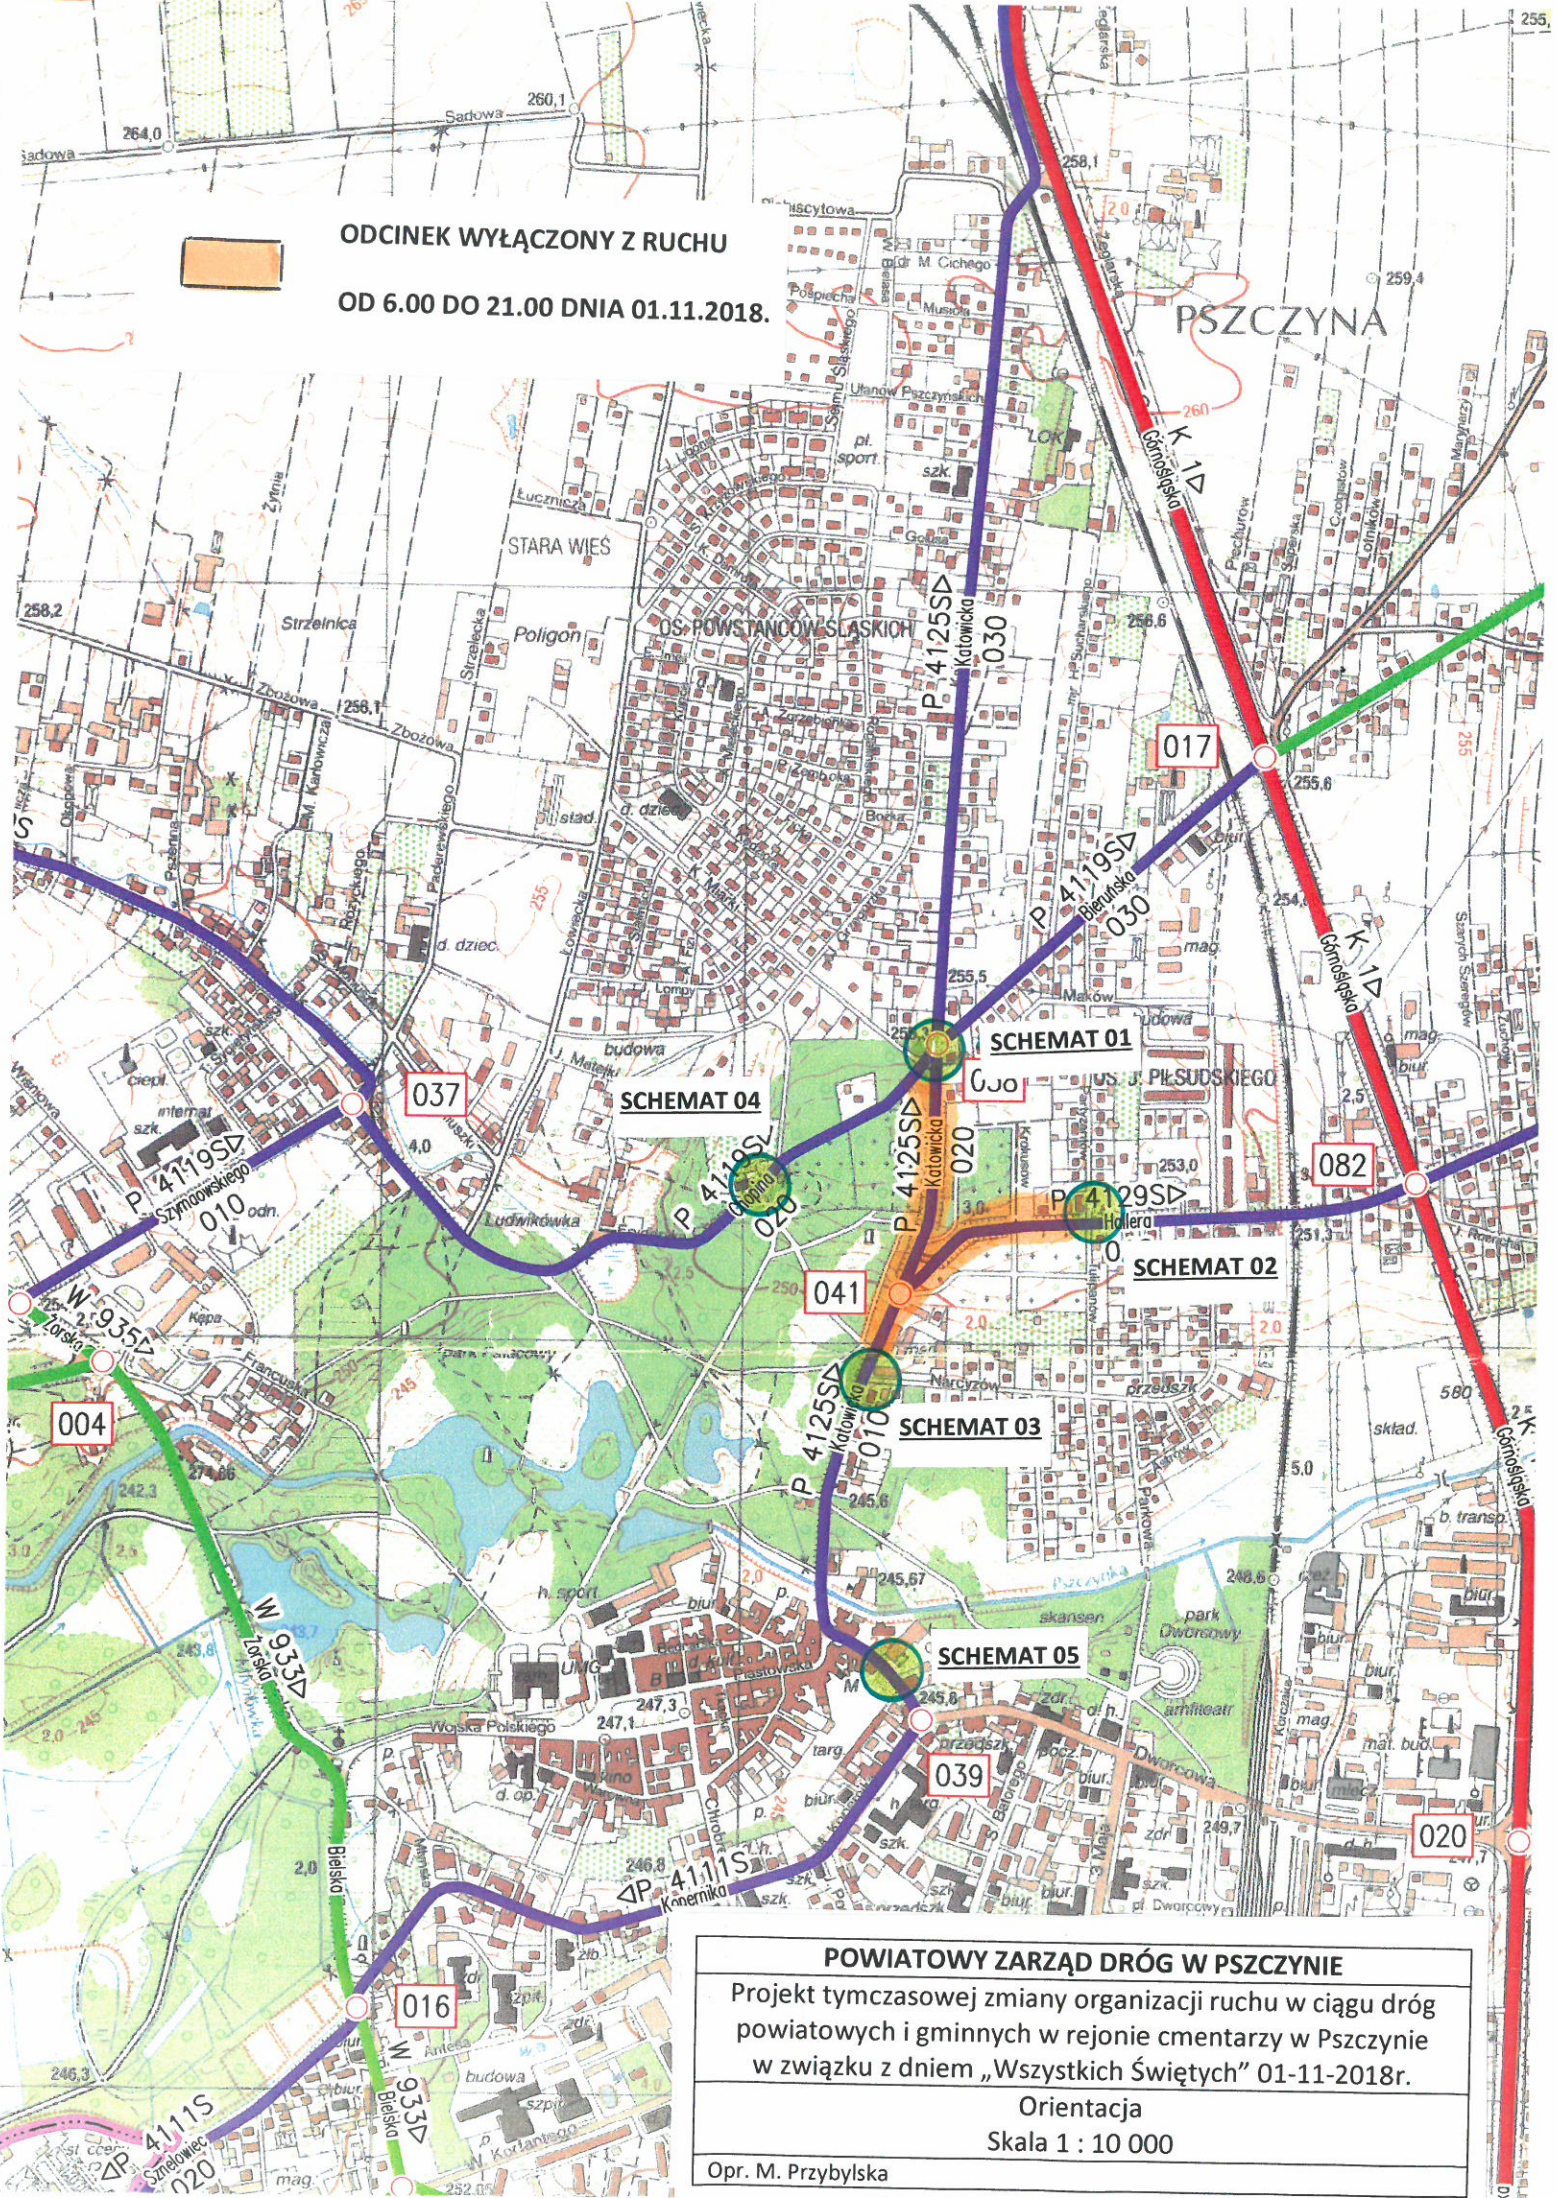

**ODCINEK WYŁĄCZONY Z RUCHU**  
**OD 6.00 DO 21.00 DNIA 01.11.2018.**

**POWIATOWY ZARZĄD DRÓG W PSZCZYŃNIE**  
Projekt tymczasowej zmiany organizacji ruchu w ciągu dróg powiatowych i gminnych w rejonie cmentarzy w Pszczynie w związku z dniem „Wszystkich Świętych” 01-11-2018r.  
Orientacja  
Skala 1 : 10 000  
Opr. M. Przybylska